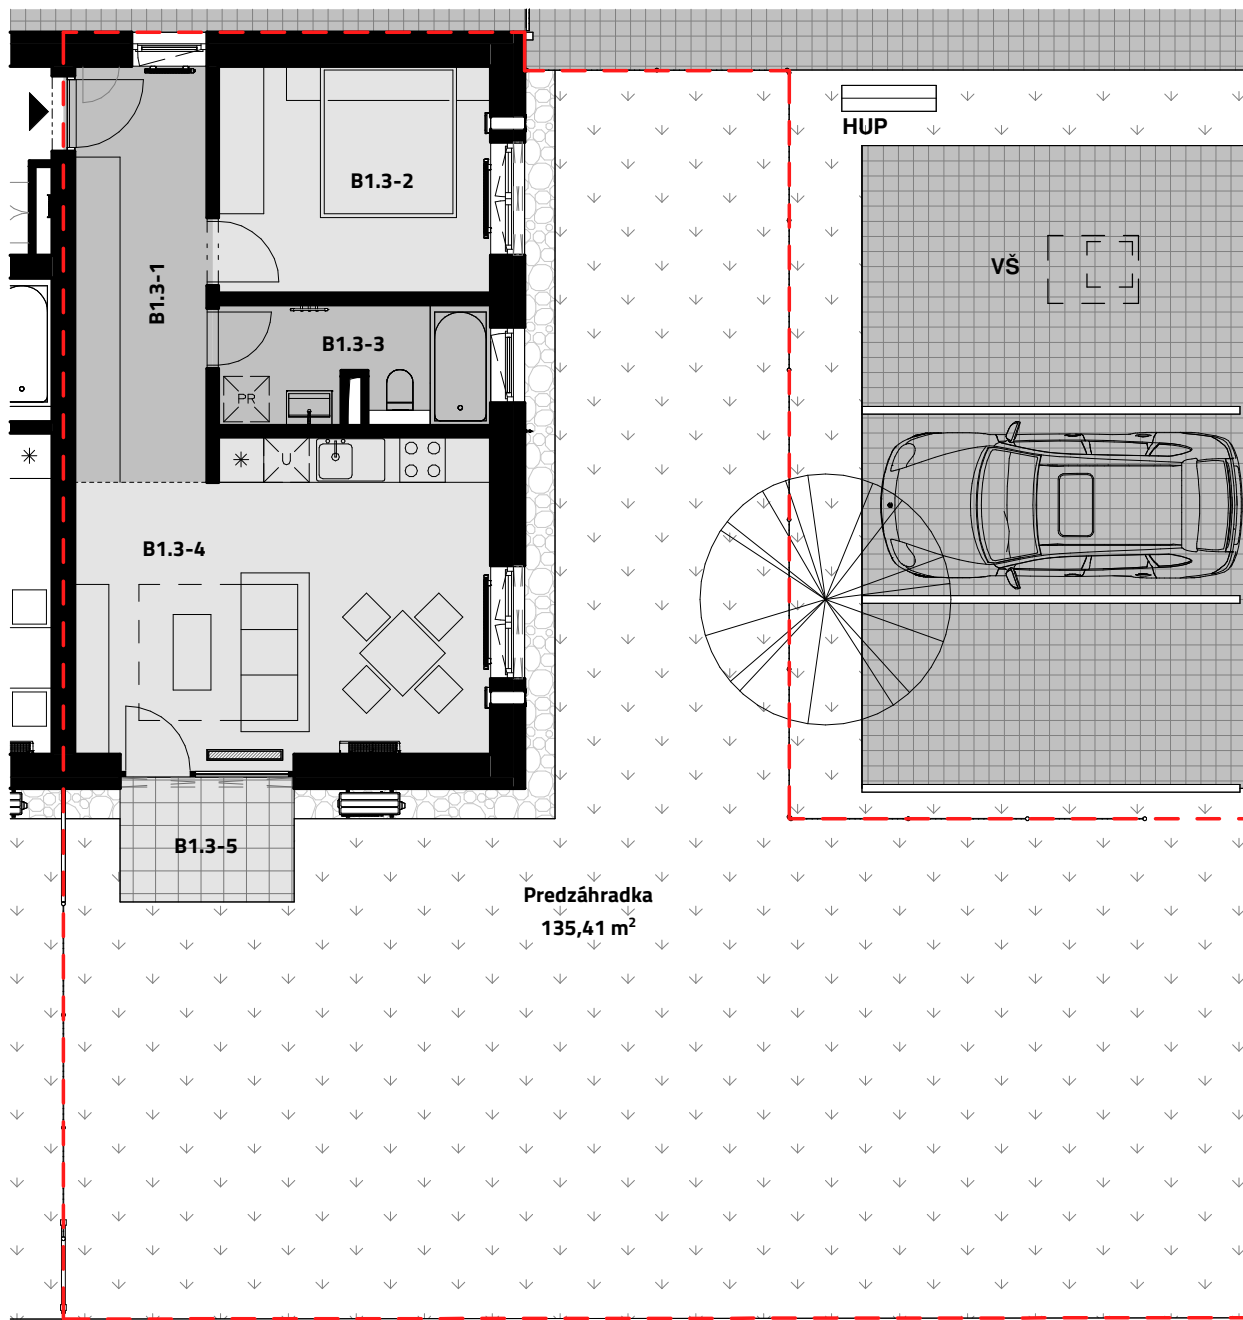

BYT B1.3 / 1NP / dvojizbový

tel. +421 902 556 556
mail ein@ein.sk
web ein.sk

č. m.	miestnosť	plocha
B1.3-1	Predsieň	9,65 m ²
B1.3-2	Izba	10,80 m ²
B1.3-3	Kúpeľňa	5,35 m ²
B1.3-4	Obývací izba + kuchyňa	22,55 m ²
B1.3-5	Terasa	3,90 m ²
		52,20 m ²
	Predzáhradka	135,41 m ²

Plochy jednotlivých miestností sú iba orientačné. Celková plocha predstavuje podlahovú plochu vrátane balkónu/terasy. Zariadenie bytu (nábytok, kuchynská linka, spotrebiče, atď.) a jeho poloha sú len orientačné a nie sú súčasťou dodania. Rozsah dodania je špecifikovaný v štandarde dodania.
The dimensions shown on this plan are approximate.