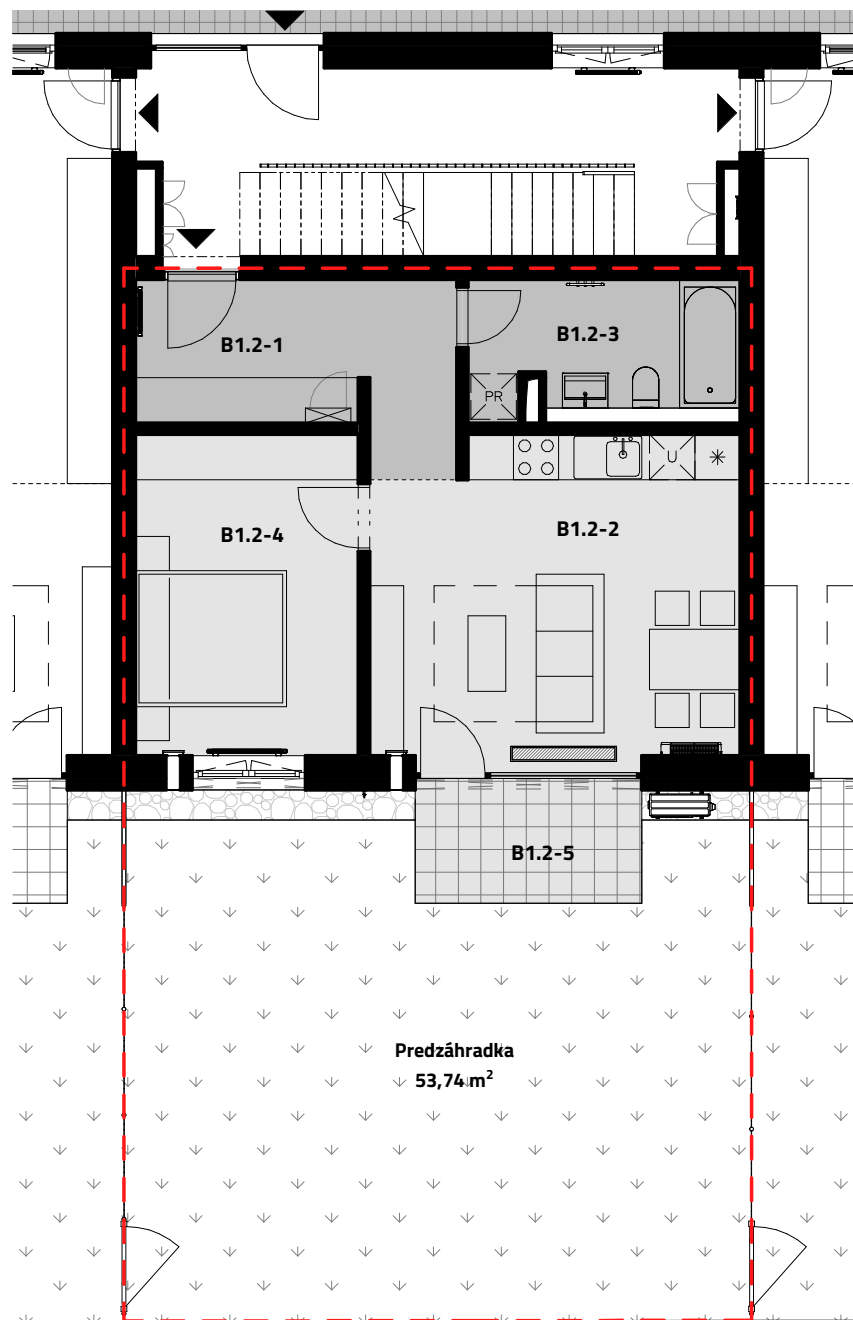

BYT B1.2 / 1NP / dvojizbový

tel. +421 902 556 556
mail ein@ein.sk
web ein.sk

č. m.	miestnosť	plocha
B1.2-1	Predsieň	8,85 m ²
B1.2-2	Obývacia izba + kuchyňa	20,85 m ²
B1.2-3	Kúpeľňa	6,10 m ²
B1.2-4	Izba	12,55 m ²
B1.2-5	Terasa	5,05 m ²
		53,35 m ²
	Predzáhradka	53,74 m ²

Plochy jednotlivých miestností sú iba orientačné. Celková plocha predstavuje podlahovú plochu vrátane balkónu/terasy. Zariadenie bytu (nábytok, kuchynská linka, spotrebiče, atď.) a jeho poloha sú len orientačné a nie sú súčasťou dodania. Rozsah dodania je špecifikovaný v štandarde dodania.
The dimensions shown on this plan are approximate.